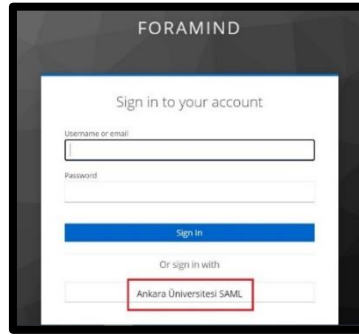

TÜRKİYE’NİN İLK VE TEK YAPAY ZEKA DESTEKLİ ZİHİN HARİTALAMA YAZILIMI FORAMIND’A ANKARA ÜNİVERSİTESİ KDS SİSTEMİ İLE GİRİŞ ADIMLARI

- 1- Web browser üzerinden <https://kurum.foramind.com.tr/> adresine giriş yapılır.
- 2- Gelen ekranın alt bölümünde yer alan Ankara Üniversitesi SAML butonuna tıklanır.