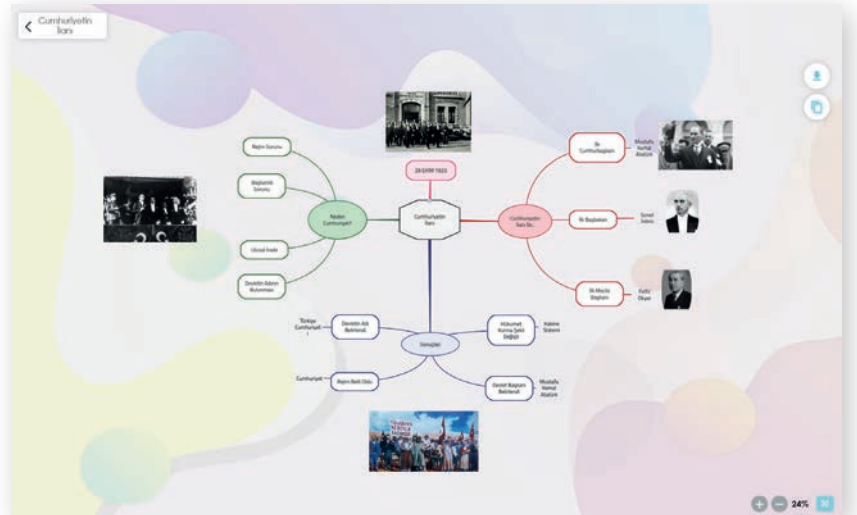

Türkiye'nin ilk Zihin Haritalama Yazılımı

Yapay Zeka Destekli Zihin Haritalama Yazılımı

Hazırlayan kişinin yaratıcılığına bağlı olarak, bilgilerin ve fikirlerin hem özgürce hem de standart bir metodoloji içerisinde oluşturulmasını

Aynı İsviçre çakısı gibi çok yönlü özellikleriyle beynimizin kilidini açan ve gerçek potansiyelini ortaya çıkaran etkin bir araçtır.

Zihin Haritasının Faydaları

Bilgilerin ve fikirlerin hazırlayan kişinin yaratıcılığı ölçüsünde özgürce ve yapısal olarak standart bir metodoloji içerisinde oluşturulmasını sağlar.

Eğitimde Zihin Haritası Kullanımı

Zihin Haritası, bilgileri ve fikirleri görselleştirerek geliştiren ve organize eden etkin bir öğrenme ve düşünme tekniğidir. Yapay Zeka desteği ile oluşturacağınız zihin haritaları ile eğitim materyallerinizi zenginleştirebilirsiniz.

Uygun Kategoriler İçerisinde Hazır Şablonlar

FORAMIND içerisinde ihtiyacınıza uygun şekilde hazırlanmış ve kategorize edilmiş hazır zihin haritası şablonlarını kullanabilir, yapay zeka ile zihin haritası oluşturduktan sonra düzenleyebilirsiniz.